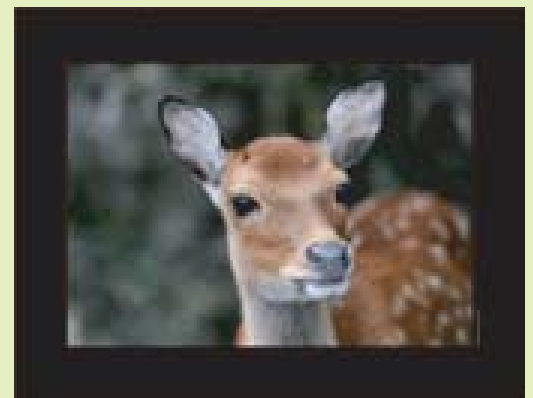

Fotosafari mit Edi Day

Gelungene Tierfotografien mit der Spiegelreflex

- Datum: Samstag, 23. Juni 2012
- Zeit: 09.00 - 13.00 Uhr
- Treffpunkt: Kasse
- Kosten: CHF 250.– (inkl. Eintritt, Kaffeepause und umfangreiches Skript)

Auf Fotosafari mit ausgewiesener Fachperson durch den Park. Sie lernen nützliche Tipps aus der Praxis für gelungene Tierfotografien. Nachträgliche Betrachtung der Bilder mit weiteren Anleitungen zur Bildbearbeitung. Sie erhalten ein umfangreiches Skript mit vielen wertvollen Anregungen für die professionelle Bildbearbeitung. Umgang mit Spiegelreflexkamera sollte gewohnt sein.