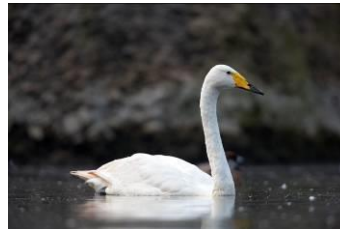

Winterliche Tierparkbewohner

Wenn du den Natur- und Tierpark Goldau im Winter besuchst, dann siehst du ganz verschiedene Tiere. **Wie heissen sie?**

Schnee

Stock

Weiss

Zwerg

Wild

Sing

bock

Winterliche Tierparkbewohner

schwein

Grau

Sika

Bart

Winterliche Tierparkbewohner

Four empty boxes for labeling the hedgehog.