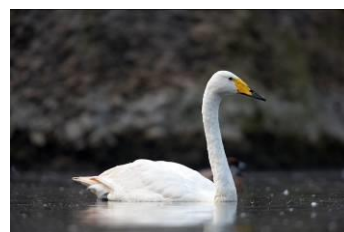

Winterliche Tierparkbewohner

Wenn Du den Natur- und Tierpark Goldau im Winter besuchst, dann siehst Du ganz verschiedene Tiere. Wie heissen sie?

Schnee

Stock

Wild

Zwerg

Weiss

Sing

bock

Winterliche Tierparkbewohner

schwein

Grau

Sika

Bart

Winterliche Tierparkbewohner

--	--	--	--