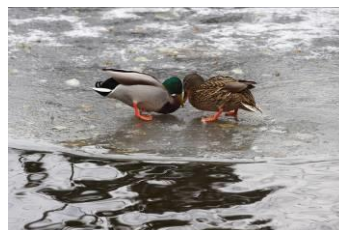

Winterliche Tierparkbewohner

Wenn Du den Natur- und Tierpark Goldau im Winter besuchst, dann siehst Du ganz verschiedene Tiere. Wie heissen sie?

Schnee

Stock

Wild

Zwerg

Weiss

Sing

bock

Winterliche Tierparkbewohner

schwein

Grau

Sika

Bart

Winterliche Tierparkbewohner

--	--	--	--