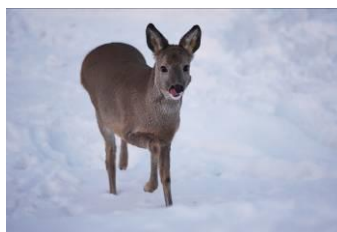

Winterliche Tierparkbewohner

Wenn Du den Natur- und Tierpark Goldau im Winter besuchst, dann siehst Du ganz verschiedene Tiere. Wie heissen sie?

Schnee

Stock

Wild

Zwerg

Weiss

Sing

bock

Winterliche Tierparkbewohner

schwein

Grau

Sika

Bart

Winterliche Tierparkbewohner

--	--	--	--

--	--	--	--	--	--

 schläfer

--	--	--	--	--

Erd

--	--	--	--	--

Braun

--	--	--

--	--	--	--	--	--