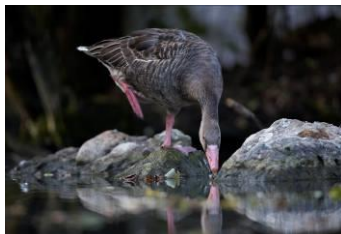

Winterliche Tierparkbewohner

Wenn Du den Natur- und Tierpark Goldau im Winter besuchst, dann siehst Du ganz verschiedene Tiere. Wie heissen sie?

Schnee

Stock

Wild

Zwerg

Weiss

Sing

bock

Winterliche Tierparkbewohner

schwein

Grau

Sika

Bart

Winterliche Tierparkbewohner

--	--	--	--