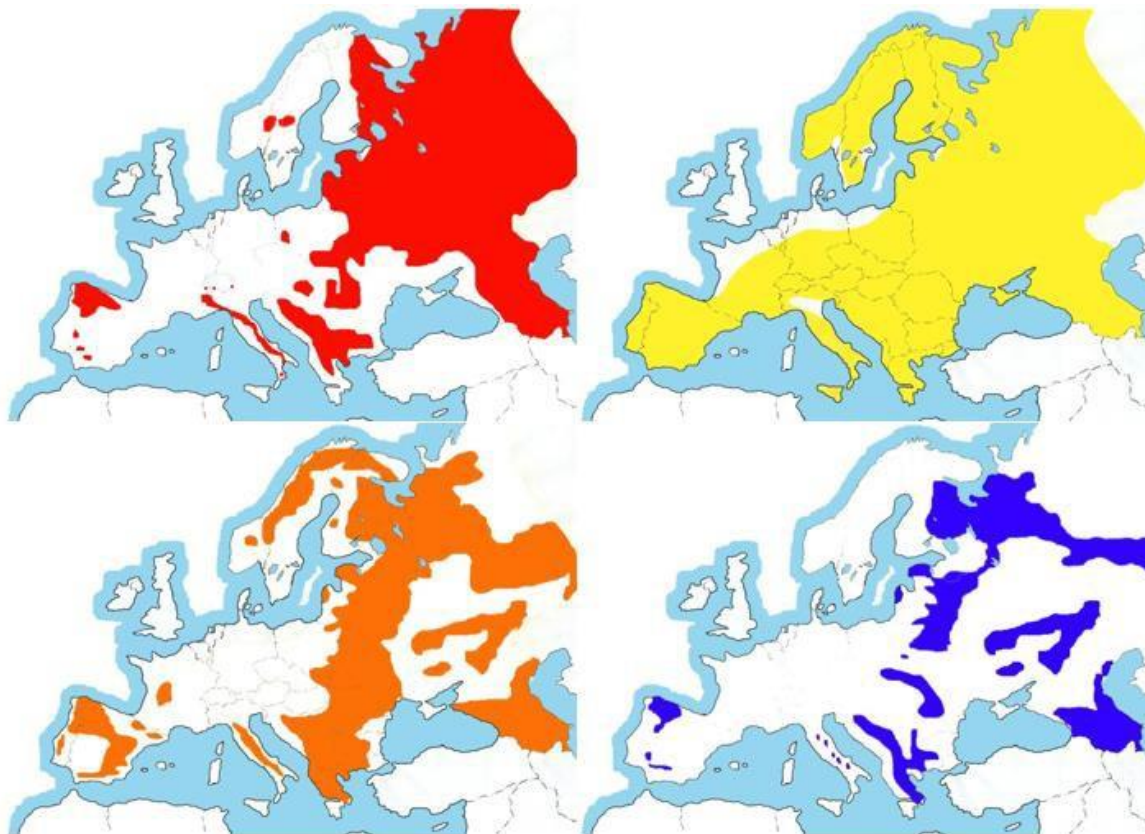

## Der Wolf auf dem Weg zurück

---

Die Verbreitung des Wolfs in Europa hat sich über die letzten 200 Jahre stark verändert. Zuerst wurde er verdrängt und gejagt, sogar beinahe ausgerottet – und in den 1970er Jahren unter Schutz gestellt. Seither konnte sich sein Bestand wieder etwas erholen.

Hier findest du vier Karten mit den Vorkommen des Wolfes in Europa zu verschiedenen Zeiten. **Bringe sie in die richtige zeitliche Reihenfolge, indem du die Kästchen der Zeitangaben entsprechend der Farbe auf der passenden Karte einfärbst.**

um 1800     um 1950     um 1973     heutiges Verbreitungsgebiet

Von welchem / welchen europäischen Land / Ländern her wandern die Wölfe in die Schweiz ein?

---