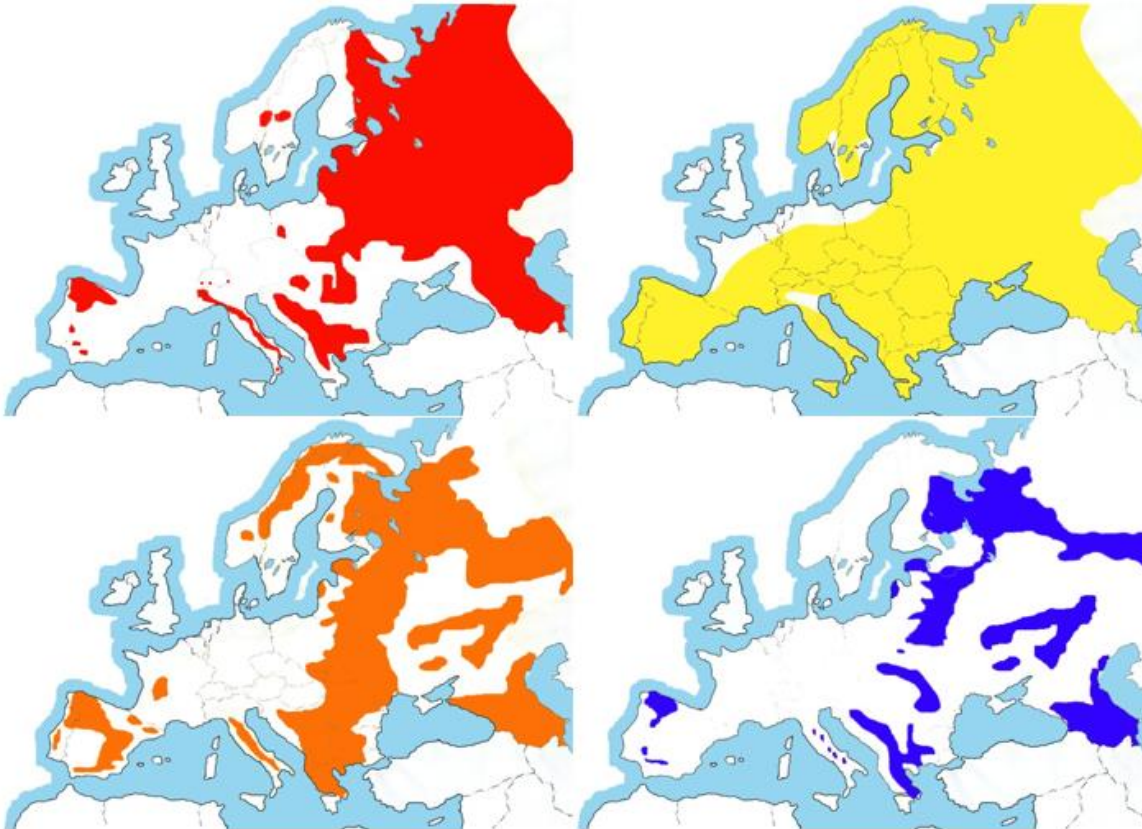

Der Wolf auf dem Weg zurück

Die Verbreitung des Wolfs in Europa hat sich über die letzten 200 Jahre stark verändert. Zuerst wurde er verdrängt und gejagt, sogar beinahe ausgerottet – und in den 1970er Jahren unter Schutz gestellt. Seither konnte sich sein Bestand wieder etwas erholen.

Aufgabe:

Hier findest Du vier Karten mit den Vorkommen des Wolfes in Europa zu verschiedenen Zeiten. Bringe sie in die richtige zeitliche Reihenfolge, indem Du die Kästchen der Zeitangaben entsprechend der Farbe auf der passenden Karte einfärbst.

Wolfsvorkommen in Europa

 um 1800

 um 1950

 um 1973

 heutiges Verbreitungsgebiet

Von welchem/welchen europäischen Land/Ländern her wandern die Wölfe in die Schweiz ein?