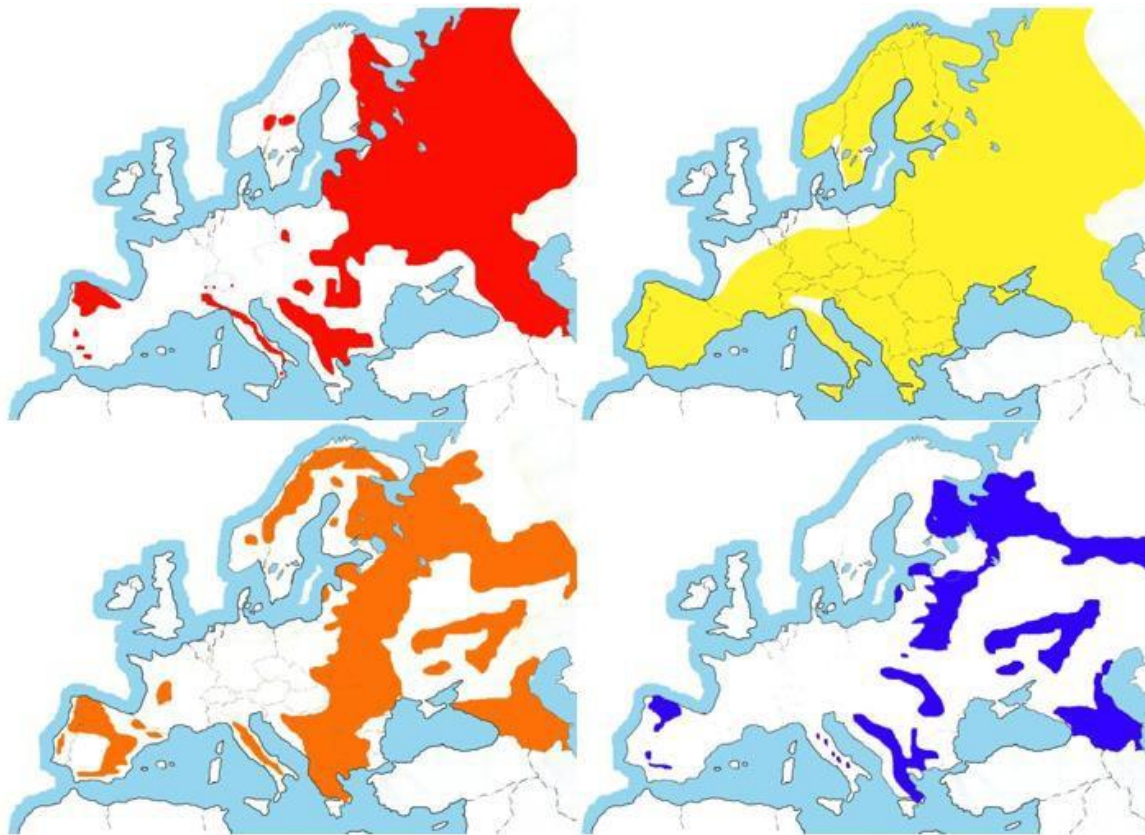

Der Wolf auf dem Weg zurück

Hier findest du vier Karten mit den Vorkommen des Wolfes in Europa zu verschiedenen Zeiten. **Bringe sie in die richtige zeitliche Reihenfolge, indem du die Kästchen der Zeitangaben entsprechend der Farbe auf der passenden Karte einfärbst.**

um 1800
 um 1950
 um 1973
 heutiges Verbreitungsgebiet

Von welchem / welchen europäischen Land / Ländern her wandern die Wölfe in die Schweiz ein?

Italien und Frankreich

Hinweis für Lehrpersonen:

Die Karten sind grobe Zeichnungen und geben einen Hinweis über den Rückgang und die Rückkehr der Wolfsbestände. Genaue Karten und Zahlen finden Sie im Internet. Z.B. unter www.kora.ch und www.lcie.org
