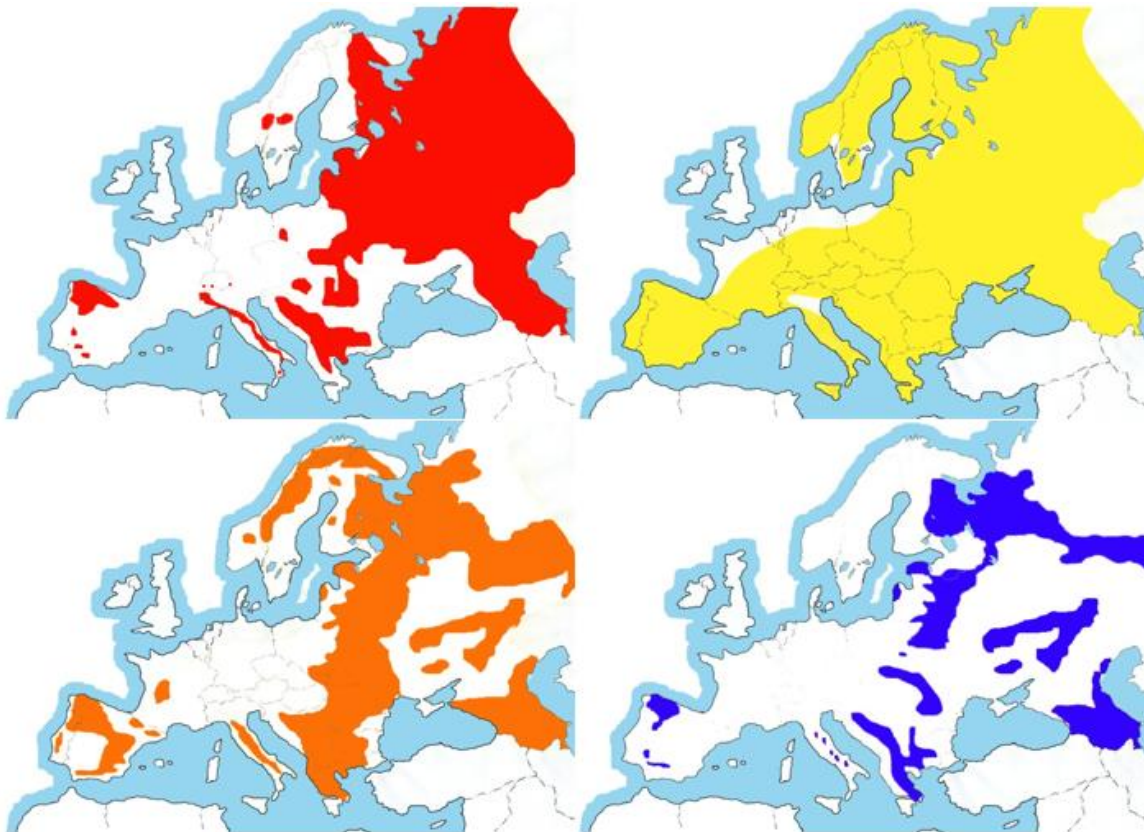

## Der Wolf auf dem Weg zurück - Lösung

---

Die Verbreitung des Wolfs in Europa hat sich über die letzten 200 Jahre stark verändert. Zuerst wurde er verdrängt und gejagt, sogar beinahe ausgerottet – und in den 1970er Jahren unter Schutz gestellt. Seither konnte sich sein Bestand wieder etwas erholen.

### Aufgabe:

Hier findest Du vier Karten mit den Vorkommen des Wolfes in Europa zu verschiedenen Zeiten. Bringe sie in die richtige zeitliche Reihenfolge, indem Du die Kästchen der Zeitangaben entsprechend der Farbe auf der passenden Karte einfärbst.

### Wolfsvorkommen in Europa

um 1800
  um 1950
  um 1973
  heutiges Verbreitungsgebiet

Von welchem/welchen europäischen Land/Ländern her wandern die Wölfe in die Schweiz ein?

*Italien und Frankreich*