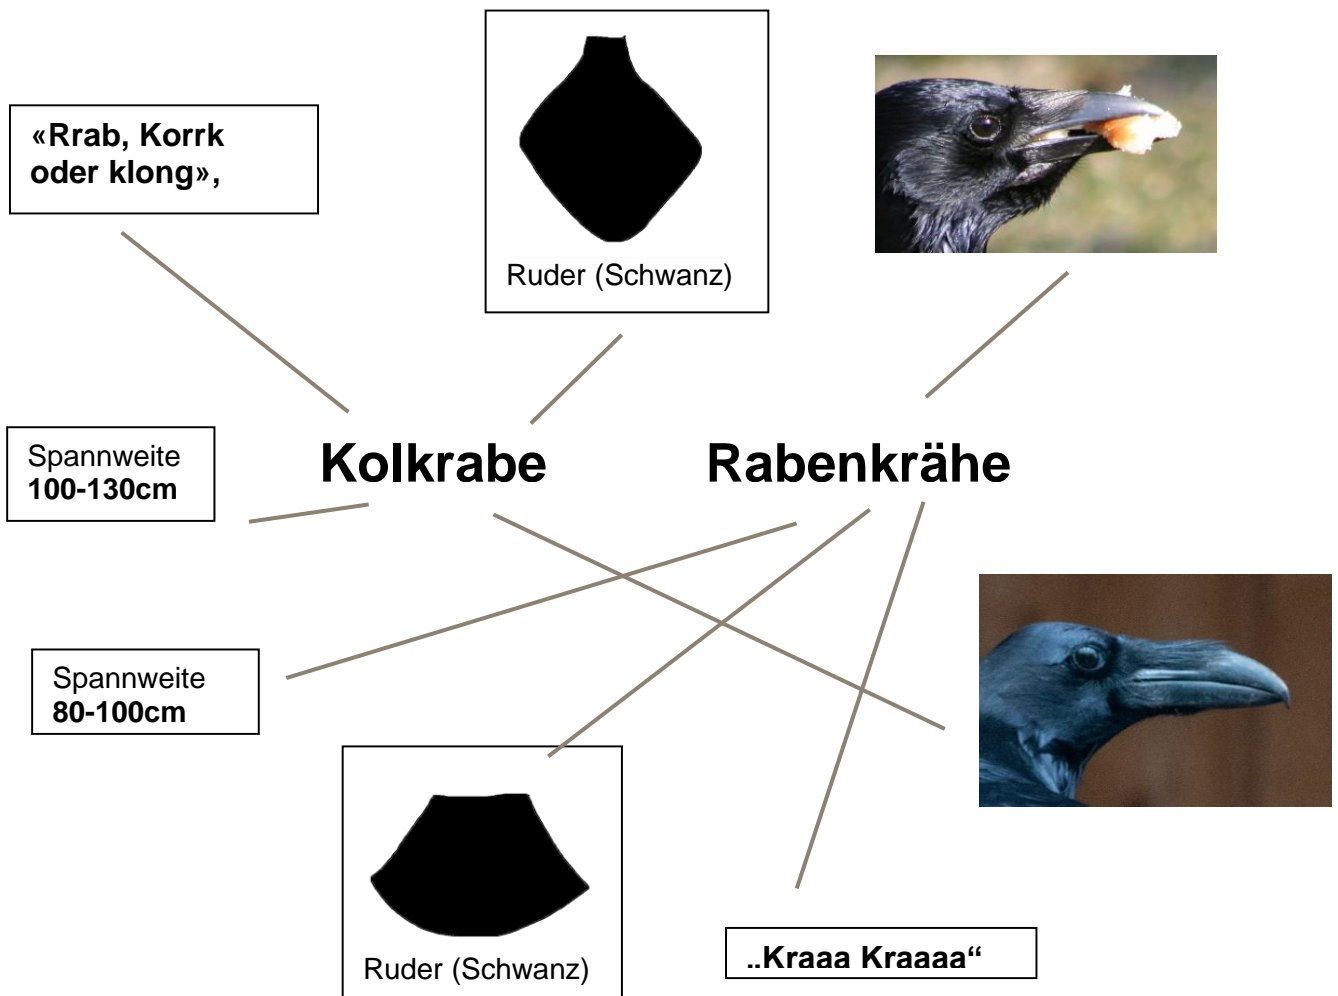

Eichelhäher ist der bunteste der einheimischen Raben. Die Flügel sind eher breit,

rundlich und etwas gefiedert.

## Kolkraben – Verwandtschaft

---

Zu welcher Unterordnung gehören Kolkraben?

- Singvögel
- Greifvögel
- Eulenvögel

Tatsächlich ist der Kolkrabe der grösste Singvogel den es gibt!  
**Kolkrabe oder Rabenkrähe?**

Da sich die Kolkraben und Rabenkrähen sehr ähnlich sehen, ist es oft schwierig diese auseinander zu halten.

Wenn du diese Aufgaben gelöst hast, kannst du das bestimmt!

**Verbinde die Merkmale mit dem richtigen Vogel!**

## Kolkraben – Verwandtschaft

---